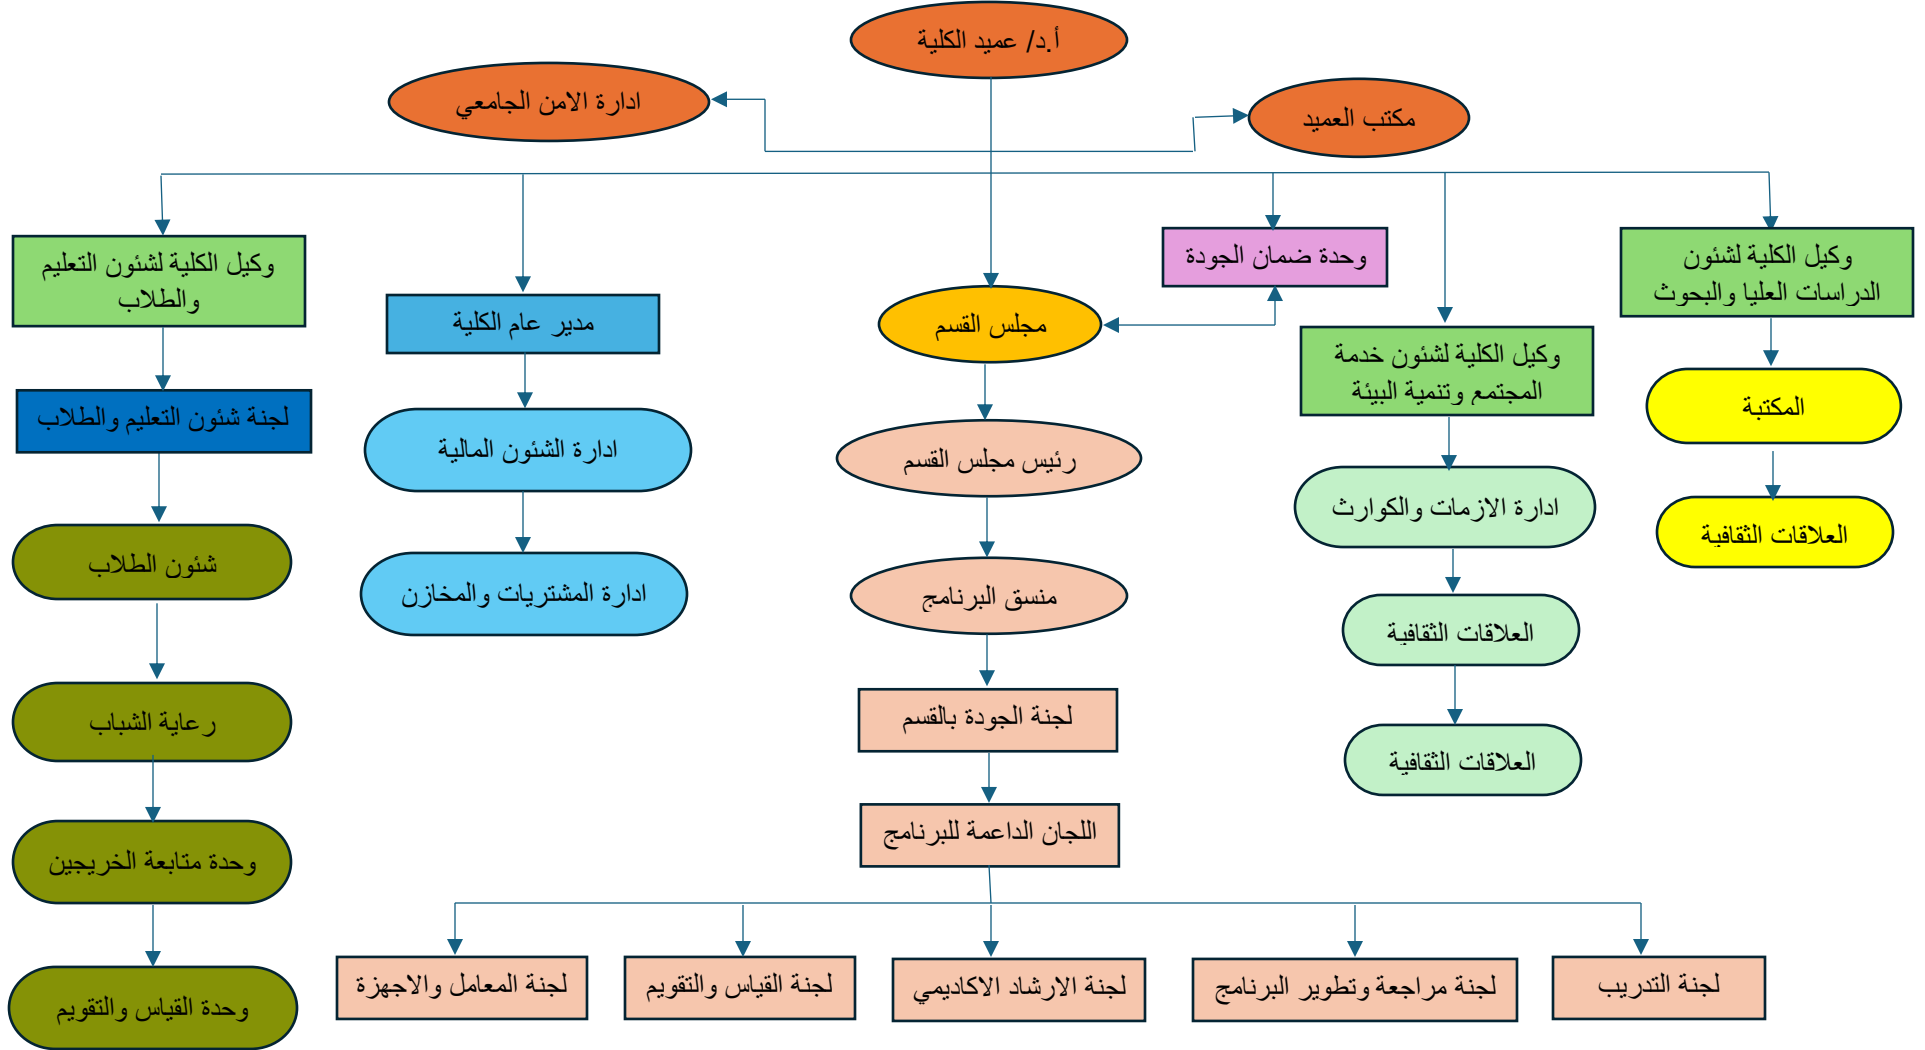

الهيكل التنظيمي لإدارة برنامج الرياضيات البحتة وعلوم الحاسب

عميد الكلية

أ.د/ حسن علي عليوة

رئيس قسم الرياضيات وعلوم الحاسب

أ.د/ محمد محمد ابوشادي